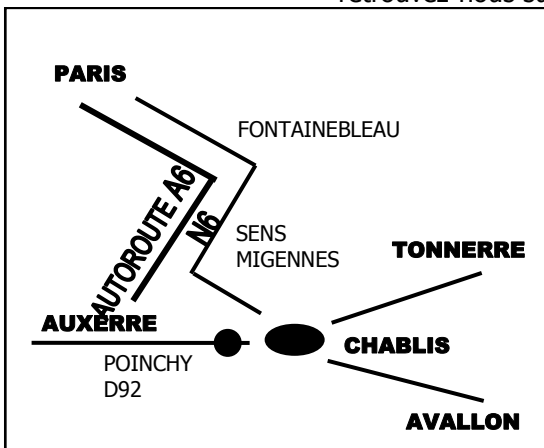

- Venant de Paris sur l'Autoroute A6 sortir à Tonnere. prendre à gauche suivre direction Chablis
- Venant de Lyon sur l'Autoroute A6 sortir à Nityr prendre à droite suivre direction Chablis

Nous vous invitons à prendre rendez-vous pour les dégustations.
 Nous sommes ouverts du lundi au vendredi de 8h-12h / 13h30 -17h30 .Dégustation sur rendez-vous le week-end
Fermeture annuelle : Une semaine en Février, Août, et entre Noël et le Jour de l'an.
 L'abus d'alcool est dangereux pour la santé. A Consommer avec modération.